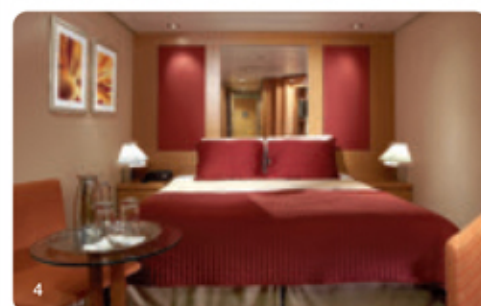

Μπαρ και σαλόνια – Απολαύστε μια μεγάλη ποικιλία χώρων που ανταποκρίνονται σε κάθε διάθεση. Τα μπαρ Martini and Champagne με απαλό φωτισμό σερβίρουν το τέλειο aperitif πριν το γεύμα. Στο Michael's Club, οι δερμάτινες πολυθρόνες αποπνέουν πολυτέλεια, ενώ είναι δύσκολο να αντισταθείτε στο πλούσιο άρωμα καφέ από το Cova Café. Ξεκινήστε τη βραδιά σας με ένα χορό στο σαλόνι Rendez-Vous Lounge ή απλώς απολαύστε ένα ποτό στο Mast Bar στο κατάστρωμα στην πρύμνη του πλοίου.

AquaSpa® by Elemis® – Περιποιηθείτε τον εαυτό σας στο πρωτοποριακό spa της Celebrity, που είναι ακόμη το μεγαλύτερο spa εν πλω. Πισίνες τζακούζι, αρωματικό ατμόλουτρο στον Περσικό Κήπο*, σάουνες και σολάριουμ με γυάλινη οροφή που διαθέτει τεράστια πισίνα θαλασσοθεραπείας με πίδακες ανακουφιστικού μασάζ συμπληρώνουν το ήρεμο χώρο ομορφιάς προσφέροντας μεγάλη ποικιλία σε ό,τι νεότερο υπάρχει στις θεραπείες ομορφιάς και υγείας.

Θέατρο Celebrity – Ένας κομψός χώρος τριών διαζωμάτων που βρίσκεται προς το μπροστινό μέρος του πλοίου όπου παρουσιάζονται θεάματα ψυχαγωγίας, θεαματικά προγράμματα, κόμεντι σόου και άλλες παραστάσεις. Με μαλακά και άνετα καθίσματα, διακριτική και αποτελεσματική υπηρεσία κοκτέιλ και υπέροχη ψυχαγωγία πολυτελείας θα ζήσετε μια πραγματικά αξέχαστη βραδιά.

* Ισχύουν πρόσθετες χρεώσεις

1. Seaside Café, Celebrity Constellation
2. Penthouse, Celebrity Millennium
3. Καμπίνα πολυτελείας με βεράντα, Celebrity Constellation
4. Εσωτερική καμπίνα, Celebrity Millennium
5. Πισίνα θαλασσοθεραπείας, Celebrity Millennium
6. Celebrity Summit εν πλω
7. Grand Foyer, Celebrity Infinity

Σουίτα Sky
Καμπίνα: 23 τ.μ.
Βεράντα: 5 τ.μ.