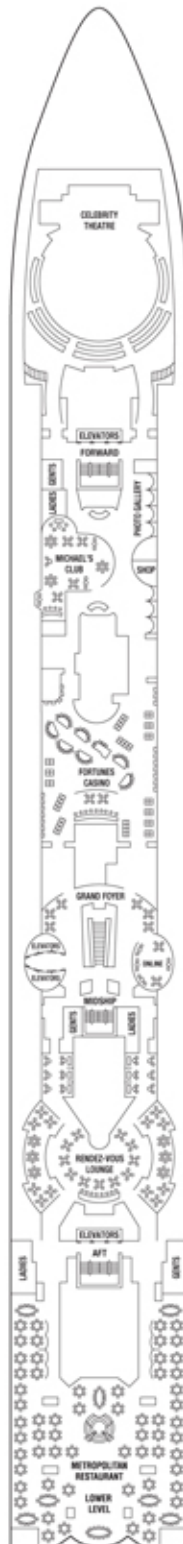

Celebrity Millennium^{SM}

Αριθμός θέσεων: 2.034
Χωρητικότητα: 91.000
Μήκος: 294 μέτρα
Ταχύτητα πλεύσης: 24 κόμβοι
Ηλεκτρικό ρεύμα: 110/220 AC
Νηολόγηση πλοίου: Μάλτα
Έναρξη λειτουργίας: Ιούνιος 2000

Celebrity Infinity^{SM}

Αριθμός θέσεων: 2.046
Χωρητικότητα: 91.000
Μήκος: 294 μέτρα
Ταχύτητα πλεύσης: 24 κόμβοι
Ηλεκτρικό ρεύμα: 110/220 AC
Νηολόγηση πλοίου: Μάλτα
Έναρξη λειτουργίας: Μάρτιος 2001

Celebrity Summit®

Αριθμός θέσεων: 2.034
Χωρητικότητα: 91.000
Μήκος: 294 μέτρα
Ταχύτητα πλεύσης: 24 κόμβοι
Ηλεκτρικό ρεύμα: 110/220 AC
Νηολόγηση πλοίου: Μάλτα
Έναρξη λειτουργίας: Οκτώβριος 2001

Celebrity Constellation^{SM}

Αριθμός θέσεων: 2.034
Χωρητικότητα: 91.000
Μήκος: 294 μέτρα
Ταχύτητα πλεύσης: 24 κόμβοι
Ηλεκτρικό ρεύμα: 110/220 AC
Νηολόγηση πλοίου: Μάλτα
Έναρξη λειτουργίας: Μάιος 2002

Promenade

Για να κατεβάσετε τα πιο πρόσφατα σχέδια καταστρώματος της κατηγορίας Millennium, παρακαλείσθε να επισκεφτείτε τον ιστοχώρο www.celebritycruises.com