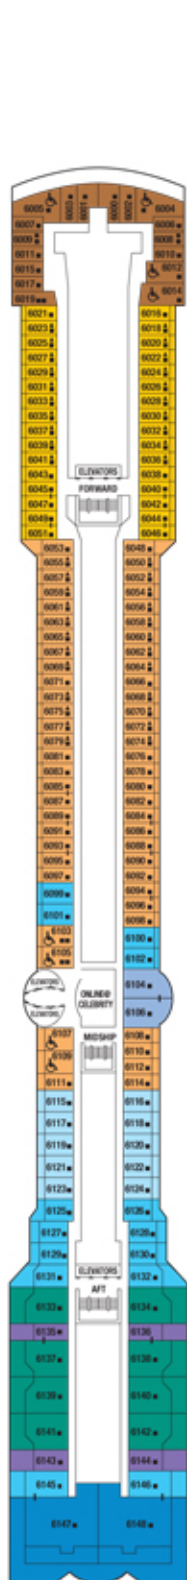

Celebrity Millennium^{SM}

Αριθμός θέσεων: 2.034
Χωρητικότητα: 91.000
Μήκος: 294 μέτρα
Ταχύτητα πλεύσης: 24 κόμβοι
Ηλεκτρικό ρεύμα: 110/220 AC
Νηολόγηση πλοίου: Μάλτα
Έναρξη λειτουργίας: Ιούνιος 2000

Celebrity Infinity^{SM}

Αριθμός θέσεων: 2.046
Χωρητικότητα: 91.000
Μήκος: 294 μέτρα
Ταχύτητα πλεύσης: 24 κόμβοι
Ηλεκτρικό ρεύμα: 110/220 AC
Νηολόγηση πλοίου: Μάλτα
Έναρξη λειτουργίας: Μάρτιος 2001

Celebrity Summit®

Αριθμός θέσεων: 2.034
Χωρητικότητα: 91.000
Μήκος: 294 μέτρα
Ταχύτητα πλεύσης: 24 κόμβοι
Ηλεκτρικό ρεύμα: 110/220 AC
Νηολόγηση πλοίου: Μάλτα
Έναρξη λειτουργίας: Οκτώβριος 2001

Celebrity Constellation^{SM}

Αριθμός θέσεων: 2.034
Χωρητικότητα: 91.000
Μήκος: 294 μέτρα
Ταχύτητα πλεύσης: 24 κόμβοι
Ηλεκτρικό ρεύμα: 110/220 AC
Νηολόγηση πλοίου: Μάλτα
Έναρξη λειτουργίας: Μάιος 2002

Penthouse