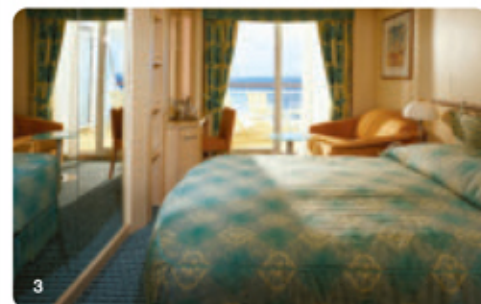

Μπαρ και σαλόνια – Απολαύστε μια μεγάλη ποικιλία χώρων που ανταποκρίνονται σε κάθε διάθεση. Τα μπαρ Martini and Champagne με απαλό φωτισμό σερβίρουν το τέλειο aperitif πριν το γεύμα. Στο Michael's Club, οι δερμάτινες πολυθρόνες αποπνέουν πολυτέλεια, ενώ είναι δύσκολο να αντισταθείτε στο πλούσιο άρωμα καφέ από το Cova Café. Ξεκινήστε τη βραδιά σας με ένα χορό στο σαλόνι Rendez-Vous Lounge ή απλώς απολαύστε ένα ποτό στο Mast Bar στο κατάστρωμα στην πρύμνη του πλοίου.

AquaSpa® by Elemis® – Περιποιηθείτε τον εαυτό σας στο πρωτοποριακό spa της Celebrity, που είναι ακόμη το μεγαλύτερο spa εν πλω. Πισίνες τζακούζι, αρωματικό ατμόλουτρο στον Περσικό Κήπο*, σάουνες και σολάριουμ με γυάλινη οροφή που διαθέτει τεράστια πισίνα θαλασσοθεραπείας με πίδακες ανακουφιστικού μασάζ συμπληρώνουν το ήρεμο χώρο ομορφιάς προσφέροντας μεγάλη ποικιλία σε ό,τι νεότερο υπάρχει στις θεραπείες ομορφιάς και υγείας.

Θέατρο Celebrity – Ένας κομψός χώρος τριών διαζωμάτων που βρίσκεται προς το μπροστινό μέρος του πλοίου όπου παρουσιάζονται θεάματα ψυχαγωγίας, θεαματικά προγράμματα, κόμεντι σόου και άλλες παραστάσεις. Με μαλακά και άνετα καθίσματα, διακριτική και αποτελεσματική υπηρεσία κοκτέιλ και υπέροχη ψυχαγωγία πολυτελείας θα ζήσετε μια πραγματικά αξέχαστη βραδιά.

* Ισχύουν πρόσθετες χρεώσεις

1. Seaside Café, Celebrity Constellation
2. Penthouse, Celebrity Millennium
3. Καμπίνα πολυτελείας με βεράντα, Celebrity Constellation
4. Εσωτερική καμπίνα, Celebrity Millennium
5. Πισίνα θαλασσοθεραπείας, Celebrity Millennium
6. Celebrity Summit εν πλω
7. Grand Foyer, Celebrity Infinity

Σουίτα Sky
Καμπίνα: 23 τ.μ.
Βεράντα: 5 τ.μ.