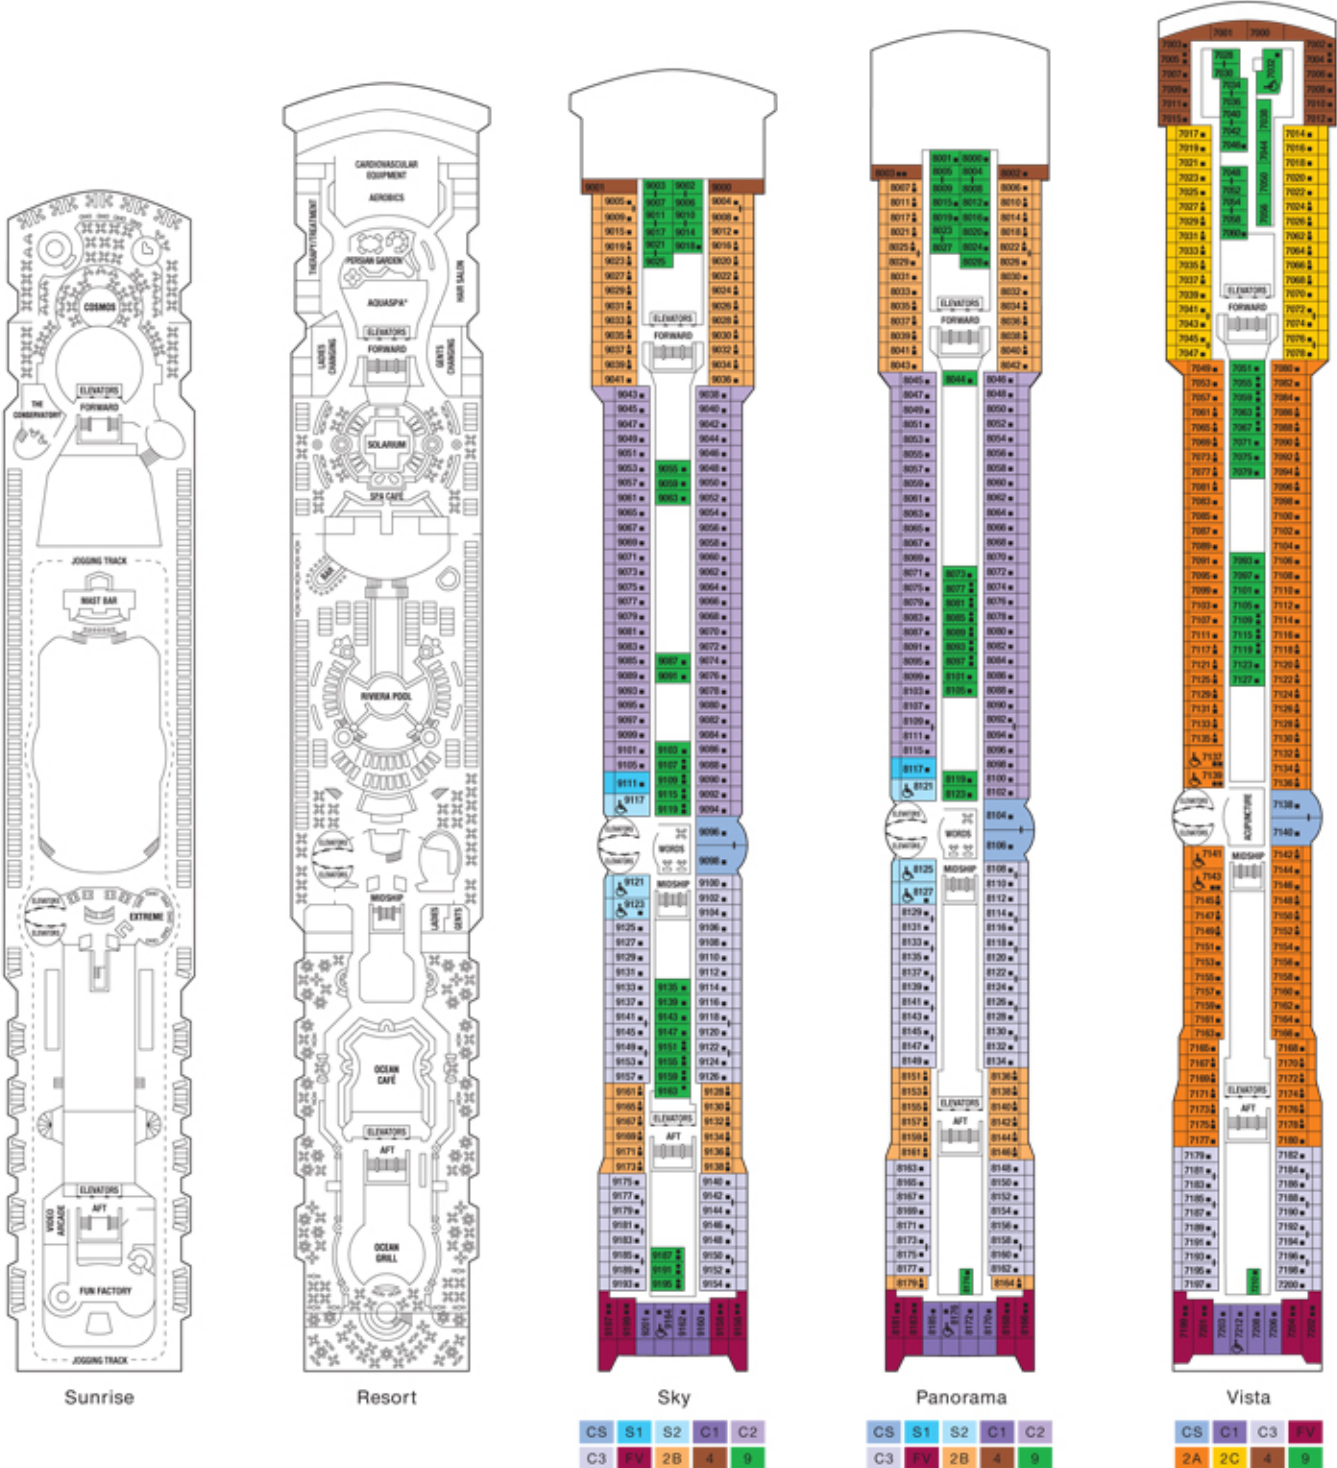

Σχέδια καταστρώματος κατηγορίας Millennium

PS Σουίτα Penthouse	C3 Κατηγορία Υπερπολυτελείας Celebrity	6 Με θέα προς τη θάλασσα
RS Βασιλική Σουίτα	PV Οικογενειακή με θέα προς τη θάλασσα	7 Με θέα προς τη θάλασσα
CS Σουίτα Celebrity	2A Πολυτελείας με βεράντα	8 Με θέα προς τη θάλασσα
S1 Σουίτα Sky	2B Πολυτελείας με βεράντα	9 Εσωτερική
S2 Σουίτα Sky	2C Πολυτελείας με βεράντα	10 Εσωτερική
C1 Κατηγορία Υπερπολυτελείας Celebrity	4 Με θέα προς τη θάλασσα	11 Εσωτερική
C2 Κατηγορία Υπερπολυτελείας Celebrity	5 Με θέα προς τη θάλασσα	12 Εσωτερική

Όλες οι καμπίνες διαθέτουν δύο μονά κρεβάτια που μετατρέπονται σε ένα διπλό κρεβάτι, εκτός εάν αναφέρεται διαφορετικά.

- ▲ Μετατρέψιμος καναπές-κρεβάτι
- Μία άνω κοικέτα
- Δύο άνω κοκέτες
- ♿ Καμπίνα με πρόσβαση αναπηρικής καρέκλας που διαθέτει ντους με πρόσβαση αναπηρικής καρέκλας
- I Καμπίνες που επικοινωνούν μεταξύ τους

1. **Εγγυημένες καμπίνες**
2. W Εγγυημένη σουίτα
   - XC Εγγυημένη κατηγορία Υπερπολυτελείας
   - X Εγγυημένη καμπίνα με βεράντα
   - Y Εγγυημένη καμπίνα με θέα προς τη θάλασσα
   - Z Εγγυημένη εσωτερική καμπίνα

Το σχέδιο καταστρώματος αναφέρεται στο Celebrity Millennium και απεικονίζει ένα πλοίο της κατηγορίας Millennium. Οι εγκαταστάσεις ενδέχεται να διαφέρουν ανά πλοίο. Στόχος του σχεδίου καταστρώματος είναι να σας παρουσιάσει την επισκόπηση ενός τυπικού πλοίου κατηγορίας Millennium, υποδεικνύοντας τη θέση των εγκαταστάσεων και των καμπίνας με τον αριθμό της καμπίνας. Το σχέδιο καταστρώματος δεν είναι ακριβές πρότυπο της κλίμακα και υπόκειται σε αλλαγή. Εάν έχετε συγκεκριμένες ανάγκες ή επιθυμείτε περισσότερες

πληροφορίες σχετικά με μια συγκεκριμένη καμπίνα, παρακαλούμε να επικοινωνήσετε με τον ταξιδιωτικό πράκτορά σας. Ορισμένες καμπίνες στο κέντρο του πλοίου στο κατάστρωμα Sky έχουν ένα προεξέχον τμήμα στη βεράντα από το άνω κατάστρωμα. Όλες οι πόρτες των εσωτερικών καμπίνας στο κέντρο πλοίου κατηγορίας 9 σε αυτόν τον τύπο διάταξης ανοίγουν προς τη δεξιά πλευρά του πλοίου κατεύθυνση προς τα εμπρός εκτός από την καμπίνα με αριθμό 8044 που ανοίγει προς τη δεξιά πλευρά του πλοίου.